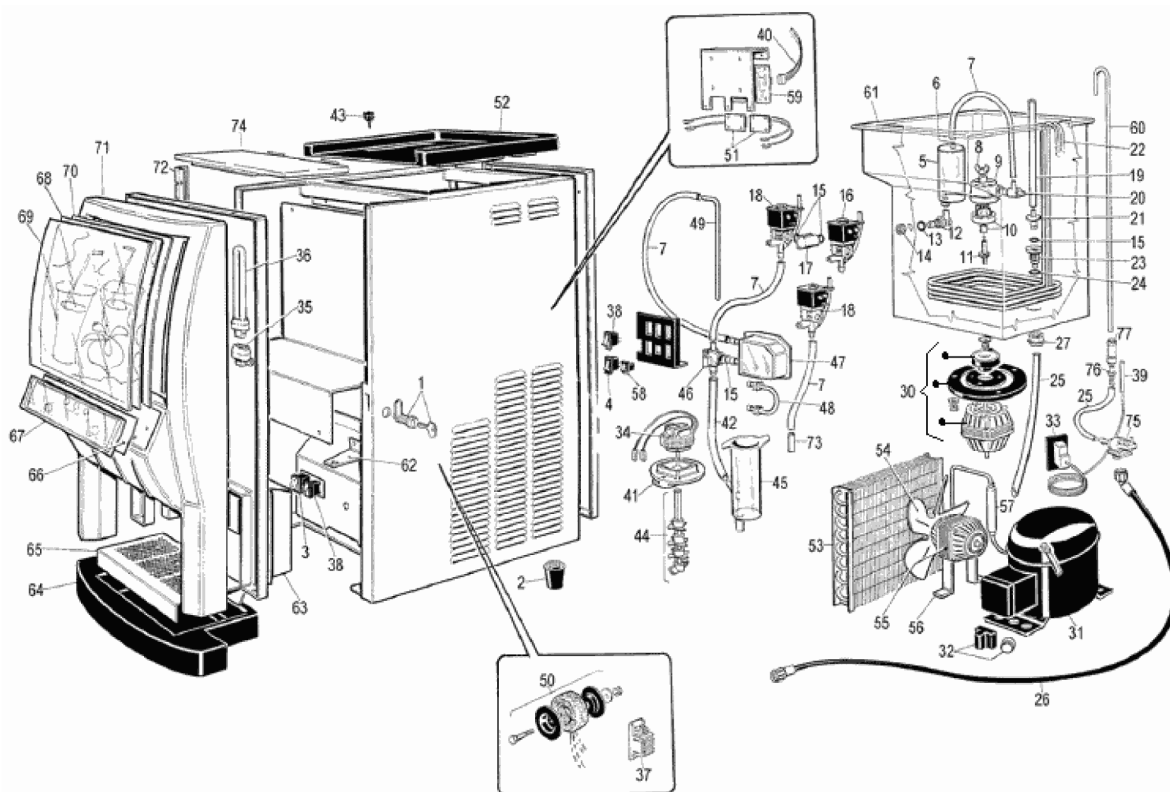

KORALIA 220 VOLT - 50 HZ

	Código	Descripción	Nota
1	253107	CERRADURA	
2	253108	PATAS	
3	253109	INTERRUPTOR GENERAL	
4	253110	PULSADOR	
5	253111	CONTENEDOR AGUA	
6	253112	DISTANCIADOR	
7	253113	TUBO	
8	253114	MANDO	
9	253115	BOMBA	
10	253116	ROTOR	
11	253117	ARBOLILLO	
12	253118	UNION CONTENEDOR AGUA	
13	253119	O-RING	
14	253120	TUERCA	
15	253121	O-RING	
16	253122	ELECTROVALVULA IZQUIERDA	
17	253123	ACOPLAMIENTO PARA ELECTROVALVULA	
18	253124	ELECTROVALVULA DERECHA	
19	253125	TUBO VERDE	
20	253126	UNION ROTOR	
21	253127	TAPA DE TANQUE	
22	253128	SERPENTIN INOX	
23	253129	ABERTURA PARA AGUA	
24	253130	O-RING	
25	253131	TUBO	
26	253132	TUBO DE LA RED HIDRÁULICA	
27	253133	TUERCA EN PLASTICO	
28	253134	ELEMENTO DE ARRASTRE	
29	253135	SOPORTE MOTOR	
30	253136	MOTOR CONJUNTO	
31	253137	COMPRESOR	
32	253138	KIT COMPONENTE ELECTRICO COMPRESOR	
33	253139	TERMOSTATO	
34	253140	MOTOBATIDOR	
35	253141	SOPORTE NEON	
36	253142	NEON	
37	253143	BALAST NEON	
38	253144	INTERRUPTOR	
39	253145	PROTECCION SONDA TERMOSTATO	
40	253146	CABLEADO PLANO	
41	253147	SOPORTE MOTOAGITADOR	
42	253148	TUBO	
43	253149	BOTON ESFERICO	
44	253150	BATIDOR	
45	253151	CAMARA MEZCLADURA	
46	253152	RACOR DEL AGUA	