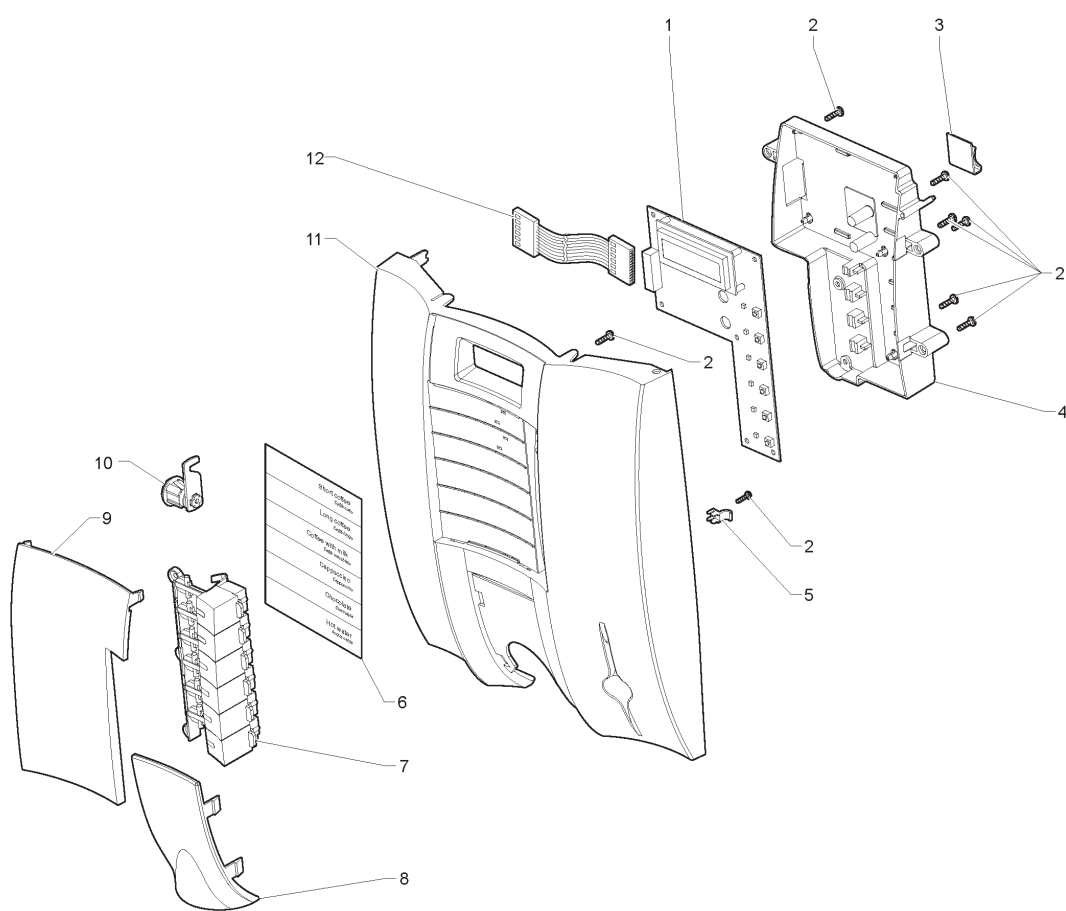

## **KRONO - 230V 50HZ**

---

	<b>Código</b>	<b>Descripción</b>	<b>Nota</b>
1	257964	TARJETA ACCIONES 6 PULSADORES	
2	257910	TORNILLO 3.5X13	
3	257897	SUJECIÓN ADHESIVA CABLE	
4	257943	PORTILLO CIERRE TARJETA	
5	257896	FIJACIÓN BISAGRA	
6	257949	ETIQUETA 6 SELECCIONES EN-IT	
7	257931	CONJUNTO PULSADORES	
8	257947	COBERTURA BOQUILLA	
9	257933	CRISTAL SELECCIONES	
10	257895	CERRADURA	
11	257927	PUERTA EXTERNA	
12	257906	CABLEADO PANTALLA ELECTRÓNICA	

---

	<b>Código</b>	<b>Descripción</b>	<b>Nota</b>
1	257952	CABLEADO SENSOR DE NIVEL	
2	257914	TAPA DEL DEPÓSITO	
3	257898	CHAPA QUICKLOCK D.3	
4	257885	FLOTANTE	
5	257971	CONJUNTO DEPÓSITO	
6	257939	SOPORTE DEPÓSITO	
7	257945	SOPORTE DEPÓSITO	
8	257928	CIELO MÁQUINA	
9	257896	FIJACIÓN BISAGRA	
10	257910	TORNILLO 3.5X13	
11	257930	RESPALDO	
12	257929	PIEZA TRASERA VENTILADOR	
13	253997	JUNTA ADHESIVA VENTILADOR	
14	257946	SOPORTE TRASERO	
15	257888	INTERRUPTOR	
16	257880	TUERCA	
17	257965	TARJETA CPU	
18	257970	CUERPO FRONTAL	
19	257893	MICROINTERRUPTOR CONTACTOS DORADOS	
20	257915	CAJÓN DE GOTEO	
21	257917	ABATIBLE APOYA-TAZAS	
22	257916	REJILLA APOYA-TAZAS	
23	257944	PINZA DE SEGURIDAD DE LA TAPA	
24	257940	SOPORTE CONTRASTE MIXER	
25	257963	SENSOR POSICIÓN	
26	257960	MICROINTERRUPTOR	
27	257934	TAPA MICRO	
28	257932	SOPORTE DEPÓSITO	
29	257959	CABLEADO ALIMENTACIÓN DEPÓSITO	