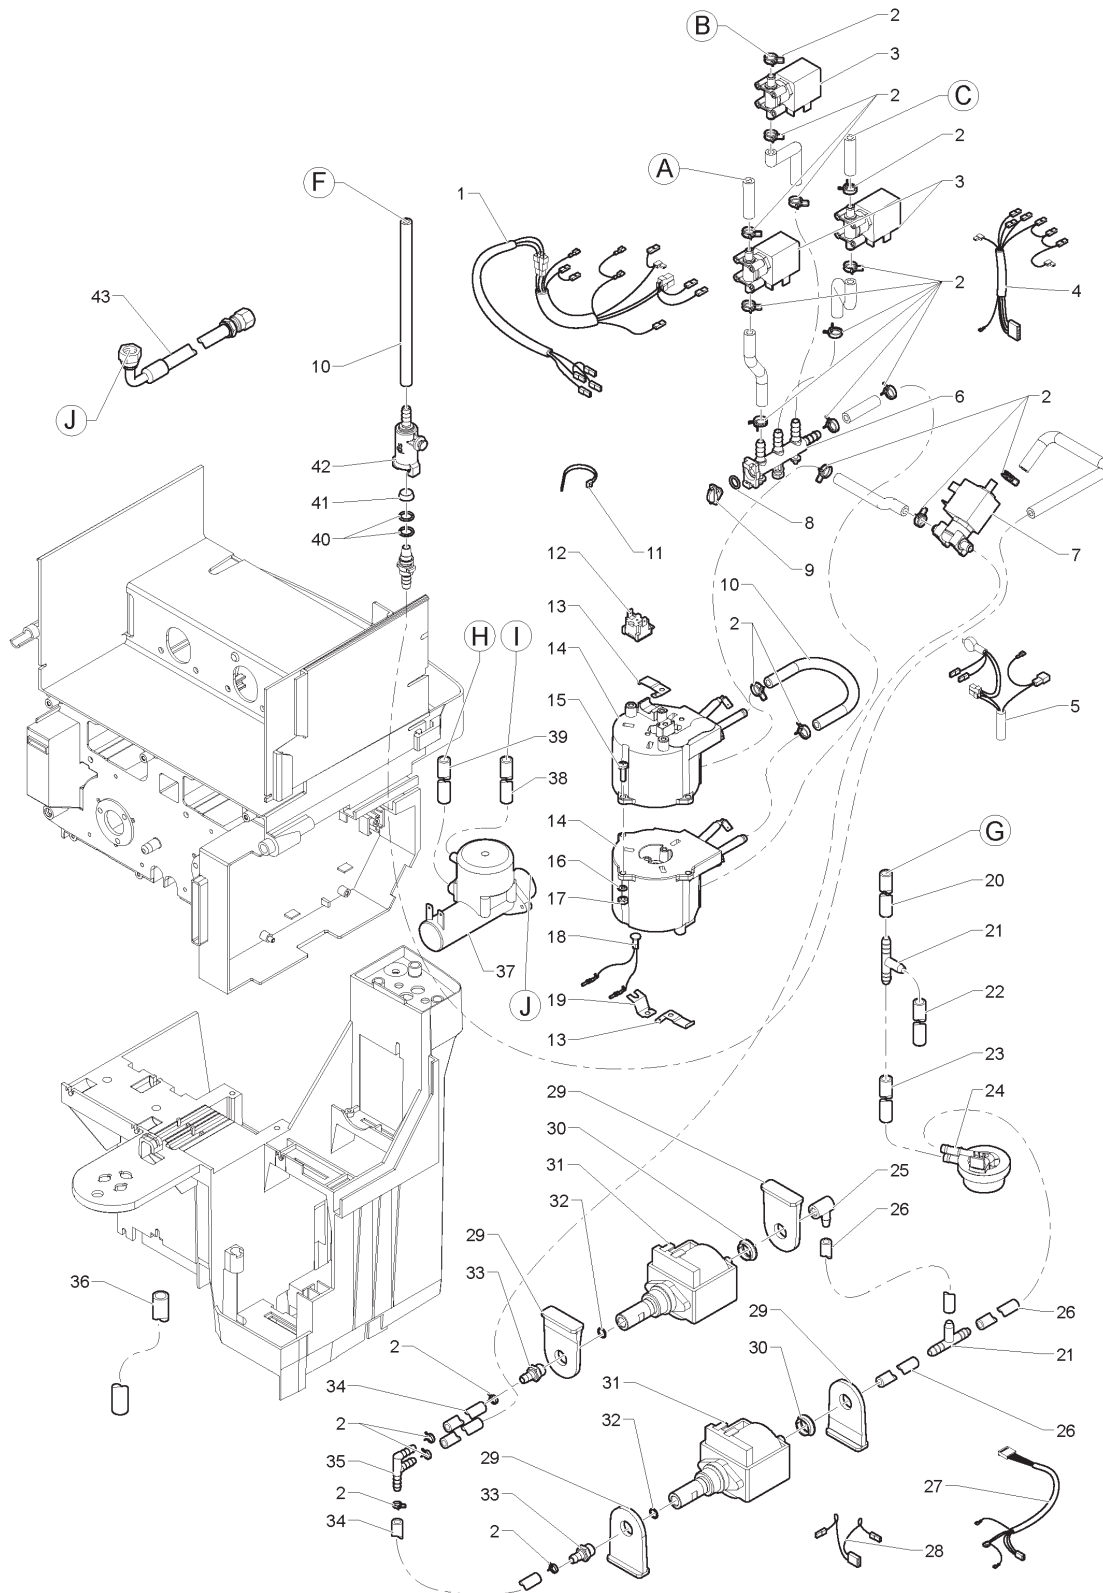

---

	<b>Código</b>	<b>Descripción</b>	<b>Nota</b>
1	257952	CABLEADO SENSOR DE NIVEL	
2	257914	TAPA DEL DEPÓSITO	
3	257898	CHAPA QUICKLOCK D.3	
4	257885	FLOTANTE	
5	257971	CONJUNTO DEPÓSITO	
6	257939	SOPORTE DEPÓSITO	
7	257945	SOPORTE DEPÓSITO	
8	257928	CIELO MÁQUINA	
9	257896	FIJACIÓN BISAGRA	
10	257910	TORNILLO 3.5X13	
11	257930	RESPALDO	
12	257929	PIEZA TRASERA VENTILADOR	
13	253997	JUNTA ADHESIVA VENTILADOR	
14	257946	SOPORTE TRASERO	
15	257888	INTERRUPTOR	
16	257880	TUERCA	
17	257965	TARJETA CPU	
18	257970	CUERPO FRONTAL	
19	257893	MICROINTERRUPTOR CONTACTOS DORADOS	
20	257915	CAJÓN DE GOTEO	
21	257917	ABATIBLE APOYA-TAZAS	
22	257916	REJILLA APOYA-TAZAS	
23	257944	PINZA DE SEGURIDAD DE LA TAPA	
24	257940	SOPORTE CONTRASTE MIXER	
25	257963	SENSOR POSICIÓN	
26	257960	MICROINTERRUPTOR	
27	257934	TAPA MICRO	
28	257932	SOPORTE DEPÓSITO	
29	257959	CABLEADO ALIMENTACIÓN DEPÓSITO	

	<b>Código</b>	<b>Descripción</b>	<b>Nota</b>
1	257955	CABLEADO CALDERAS	
2	257892	ABRAZADERA	
3	257966	ELECTROVÁLVULA 2 VÍAS	
4	257957	CABLEADO ELECTROVÁLVULA	
5	257954	CABLEADO FILTRO	
6	257938	RACOR 4 VÍAS	
7	257967	ELECTROVÁLVULA 3 VÍAS	
8	257882	OR 2031 VITON	
9	257902	TAPÓN	
12	257961	TERMOSTATO 130°C	
13	257903	SOPORTE FIJACIÓN TERMOFUSIBLE	
14	257969	CALDERA 20CC 1300W	
15	257909	TORNILLO M4X14	
16	257881	ARANDELA ELÁSTICA	
17	257883	TUERCA M4	
18	257907	SONDA	
19	257904	SOPORTE FIJACIÓN SONDA	
20	257889	TAPA VÁLVULA DEPÓSITO	
21	257890	DEPÓSITO DEL AGUA	
22	257926	BASE VÁLVULA DEPÓSITO	
23	257891	JUNTA VÁLVULA	
27	257962	CONTADOR VOLUMÉTRICO	
28	257886	RACOR CON FORMA DE L	
30	257905	RACOR T	
31	257953	CABLEADO CONTADOR VOLUMÉTRICO	
32	257956	CABLEADO BOMBAS	
33	257894	SOPORTE BOMBA	
34	257924	ANILLO DE RET.GOM.PORTABOMBA	
36	253706	GUARNICION OR 2025	
37	257936	RACOR PORTAGOMA	
39	257922	RACOR T	
40	257908	TUBO SILICONA 4X8 TRANSPARENTE	
41	257921	JUNTA OR 108	
42	257918	JUNTA	
43	257948	VÁLVULA DE EVACUACIÓN	