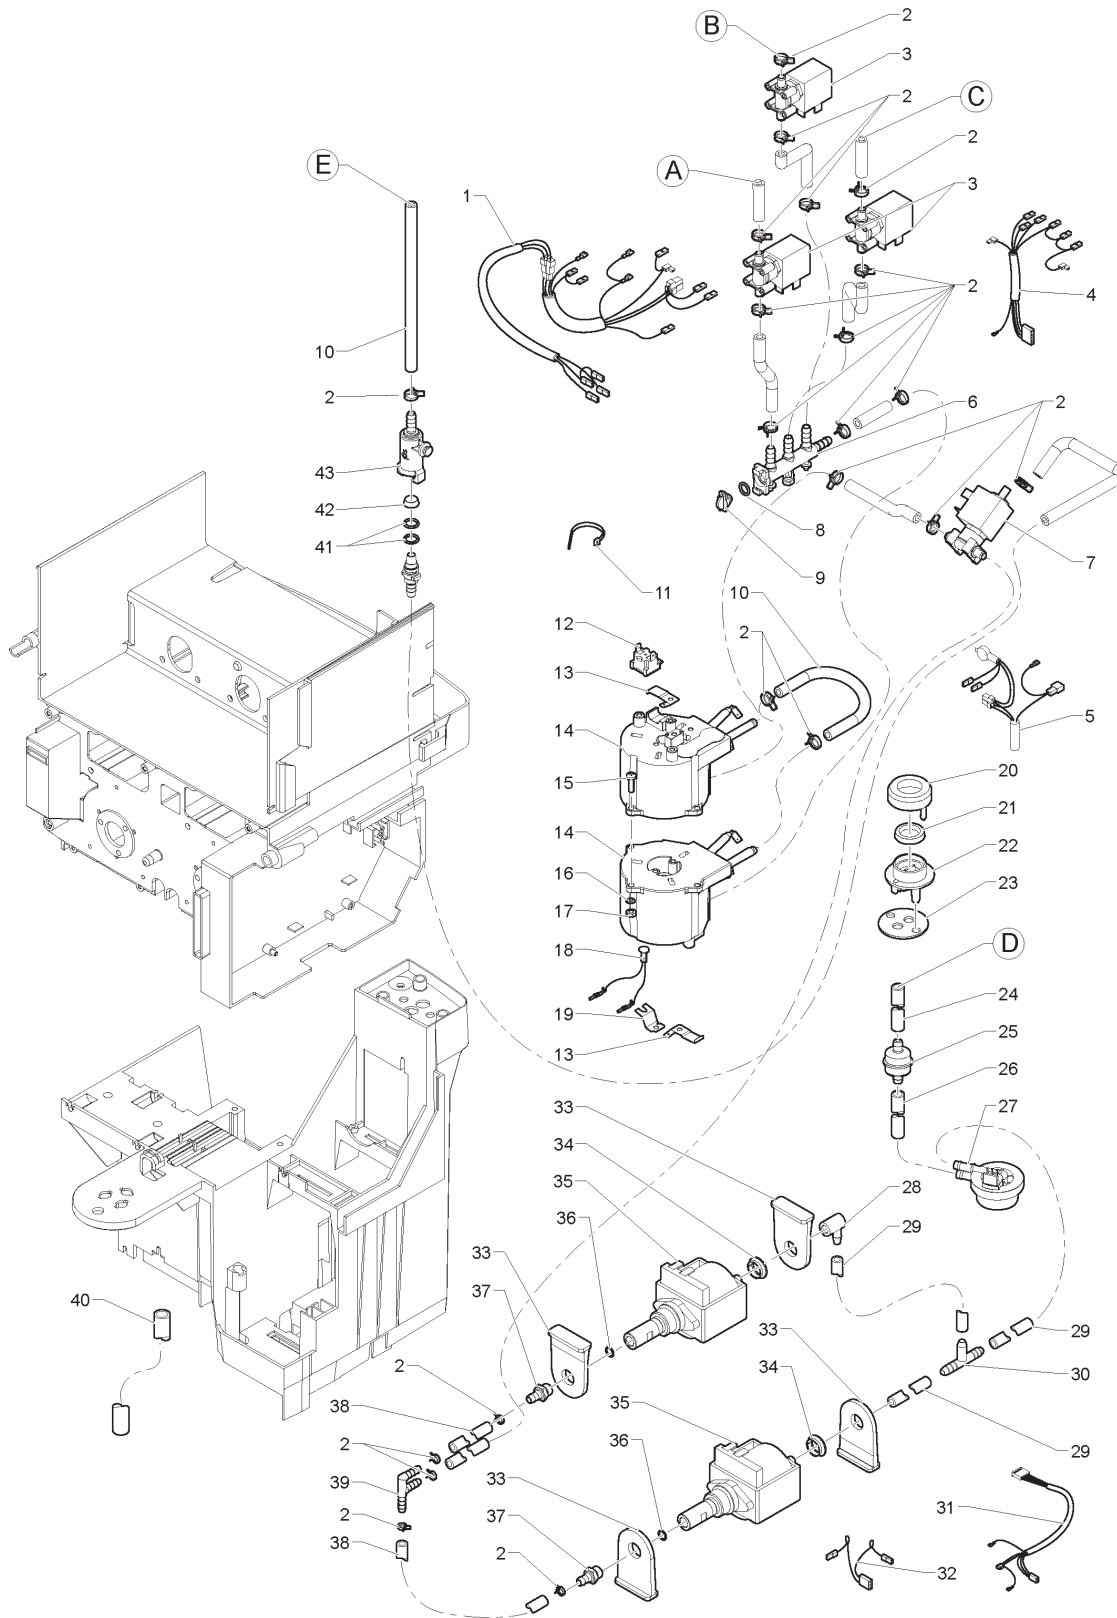

Código	Descripción	Nota
1	257955	CABLEADO CALDERAS	
2	257892	ABRAZADERA	
3	257966	ELECTROVÁLVULA 2 VÍAS	
4	257957	CABLEADO ELECTROVÁLVULA	
5	257954	CABLEADO FILTRO	
6	257938	RACOR 4 VÍAS	
7	257967	ELECTROVÁLVULA 3 VÍAS	
8	257882	OR 2031 VITON	
9	257902	TAPÓN	
12	257961	TERMOSTATO 130°C	
13	257903	SOPORTE FIJACIÓN TERMOFUSIBLE	
14	257969	CALDERA 20CC 1300W	
15	257909	TORNILLO M4X14	
16	257881	ARANDELA ELÁSTICA	
17	257883	TUERCA M4	
18	257907	SONDA	
19	257904	SOPORTE FIJACIÓN SONDA	
20	257889	TAPA VÁLVULA DEPÓSITO	
21	257890	DEPÓSITO DEL AGUA	
22	257926	BASE VÁLVULA DEPÓSITO	
23	257891	JUNTA VÁLVULA	
27	257962	CONTADOR VOLUMÉTRICO	
28	257886	RACOR CON FORMA DE L	
30	257905	RACOR T	
31	257953	CABLEADO CONTADOR VOLUMÉTRICO	
32	257956	CABLEADO BOMBAS	
33	257894	SOPORTE BOMBA	
34	257924	ANILLO DE RET.GOM.PORTABOMBA	
36	253706	GUARNICION OR 2025	
37	257936	RACOR PORTAGOMA	
39	257922	RACOR T	
40	257908	TUBO SILICONA 4X8 TRANSPARENTE	
41	257921	JUNTA OR 108	
42	257918	JUNTA	
43	257948	VÁLVULA DE EVACUACIÓN