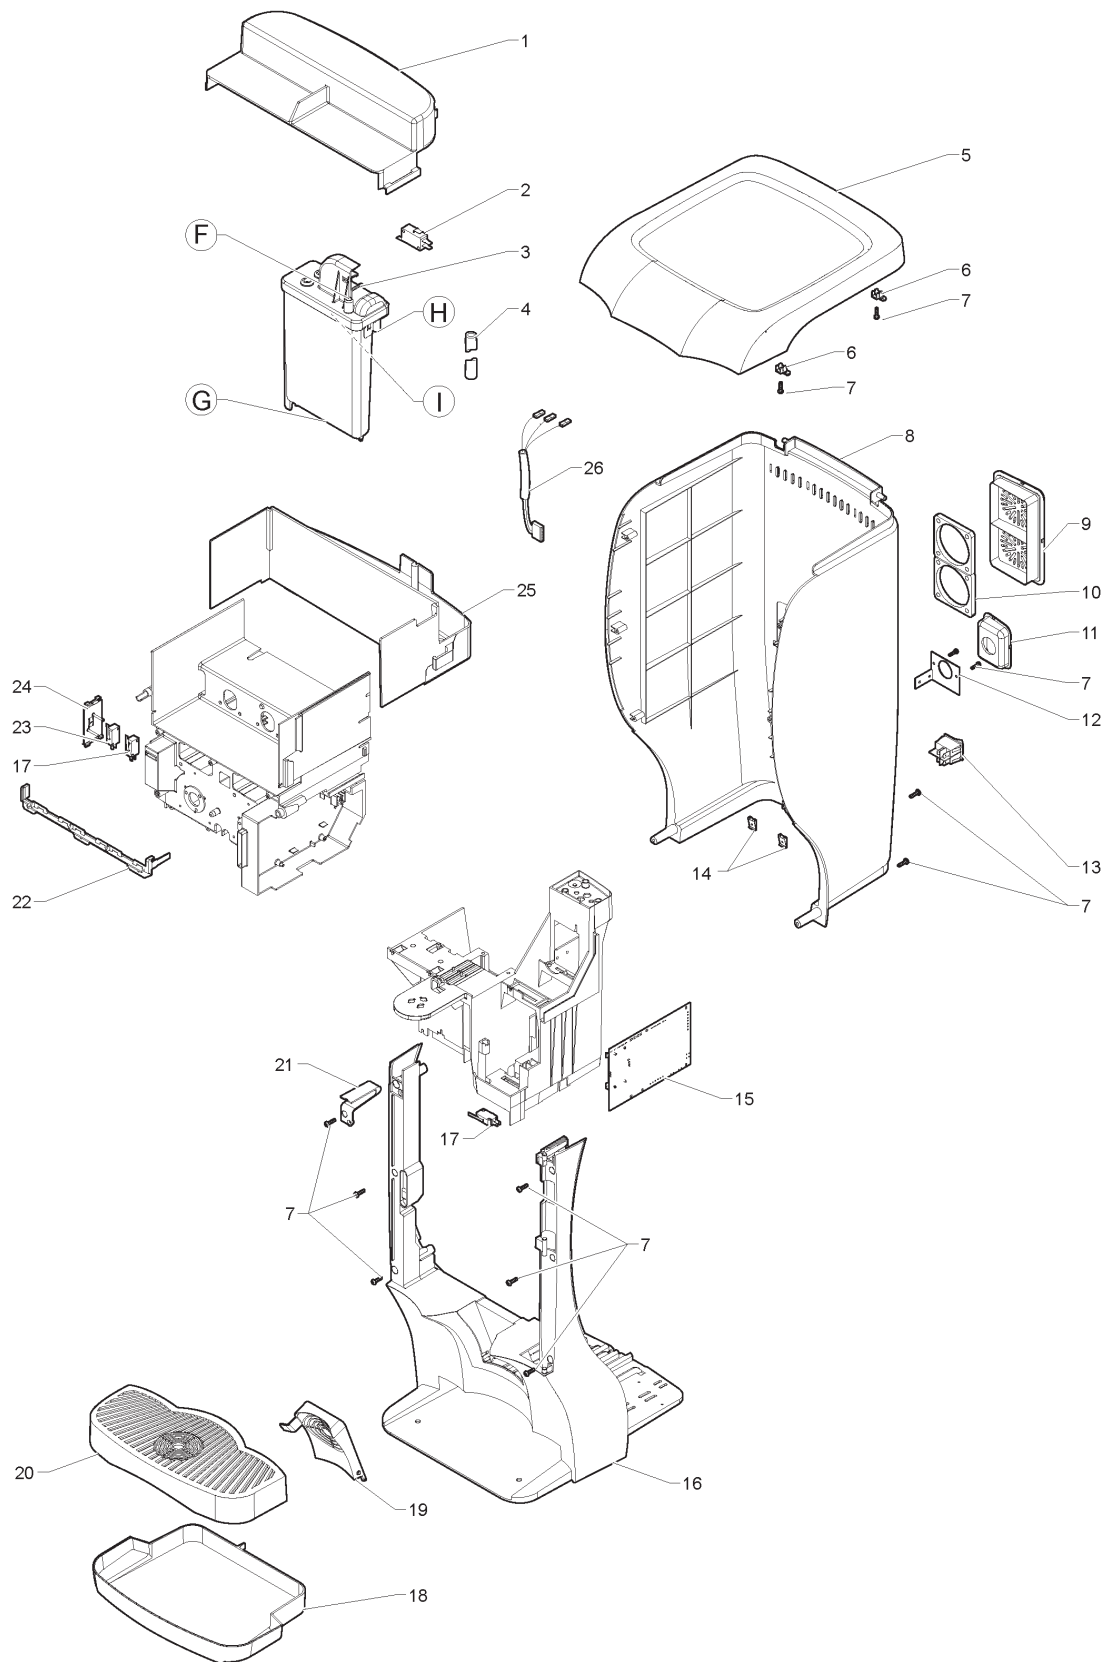

## **KRONO - 230V 50HZ**

---

	<b>Código</b>	<b>Descripción</b>	<b>Nota</b>
1	257964	TARJETA ACCIONES 6 PULSADORES	
2	257910	TORNILLO 3.5X13	
3	257897	SUJECIÓN ADHESIVA CABLE	
4	257943	PORTILLO CIERRE TARJETA	
5	257896	FIJACIÓN BISAGRA	
6	257949	ETIQUETA 6 SELECCIONES EN-IT	
7	257931	CONJUNTO PULSADORES	
8	257947	COBERTURA BOQUILLA	
9	257933	CRISTAL SELECCIONES	
10	257895	CERRADURA	
11	257927	PUERTA EXTERNA	
12	257906	CABLEADO PANTALLA ELECTRÓNICA	

---

	<b>Código</b>	<b>Descripción</b>	<b>Nota</b>
1	257952	CABLEADO SENSOR DE NIVEL	
2	257914	TAPA DEL DEPÓSITO	
3	257898	CHAPA QUICKLOCK D.3	
4	257885	FLOTANTE	
5	257971	CONJUNTO DEPÓSITO	
6	257939	SOPORTE DEPÓSITO	
7	257945	SOPORTE DEPÓSITO	
8	257928	CIELO MÁQUINA	
9	257896	FIJACIÓN BISAGRA	
10	257910	TORNILLO 3.5X13	
11	257930	RESPALDO	
12	257929	PIEZA TRASERA VENTILADOR	
13	253997	JUNTA ADHESIVA VENTILADOR	
14	257946	SOPORTE TRASERO	
15	257888	INTERRUPTOR	
16	257880	TUERCA	
17	257965	TARJETA CPU	
18	257970	CUERPO FRONTAL	
19	257893	MICROINTERRUPTOR CONTACTOS DORADOS	
20	257915	CAJÓN DE GOTEO	
21	257917	ABATIBLE APOYA-TAZAS	
22	257916	REJILLA APOYA-TAZAS	
23	257944	PINZA DE SEGURIDAD DE LA TAPA	
24	257940	SOPORTE CONTRASTE MIXER	
25	257963	SENSOR POSICIÓN	
26	257960	MICROINTERRUPTOR	
27	257934	TAPA MICRO	
28	257932	SOPORTE DEPÓSITO	
29	257959	CABLEADO ALIMENTACIÓN DEPÓSITO	