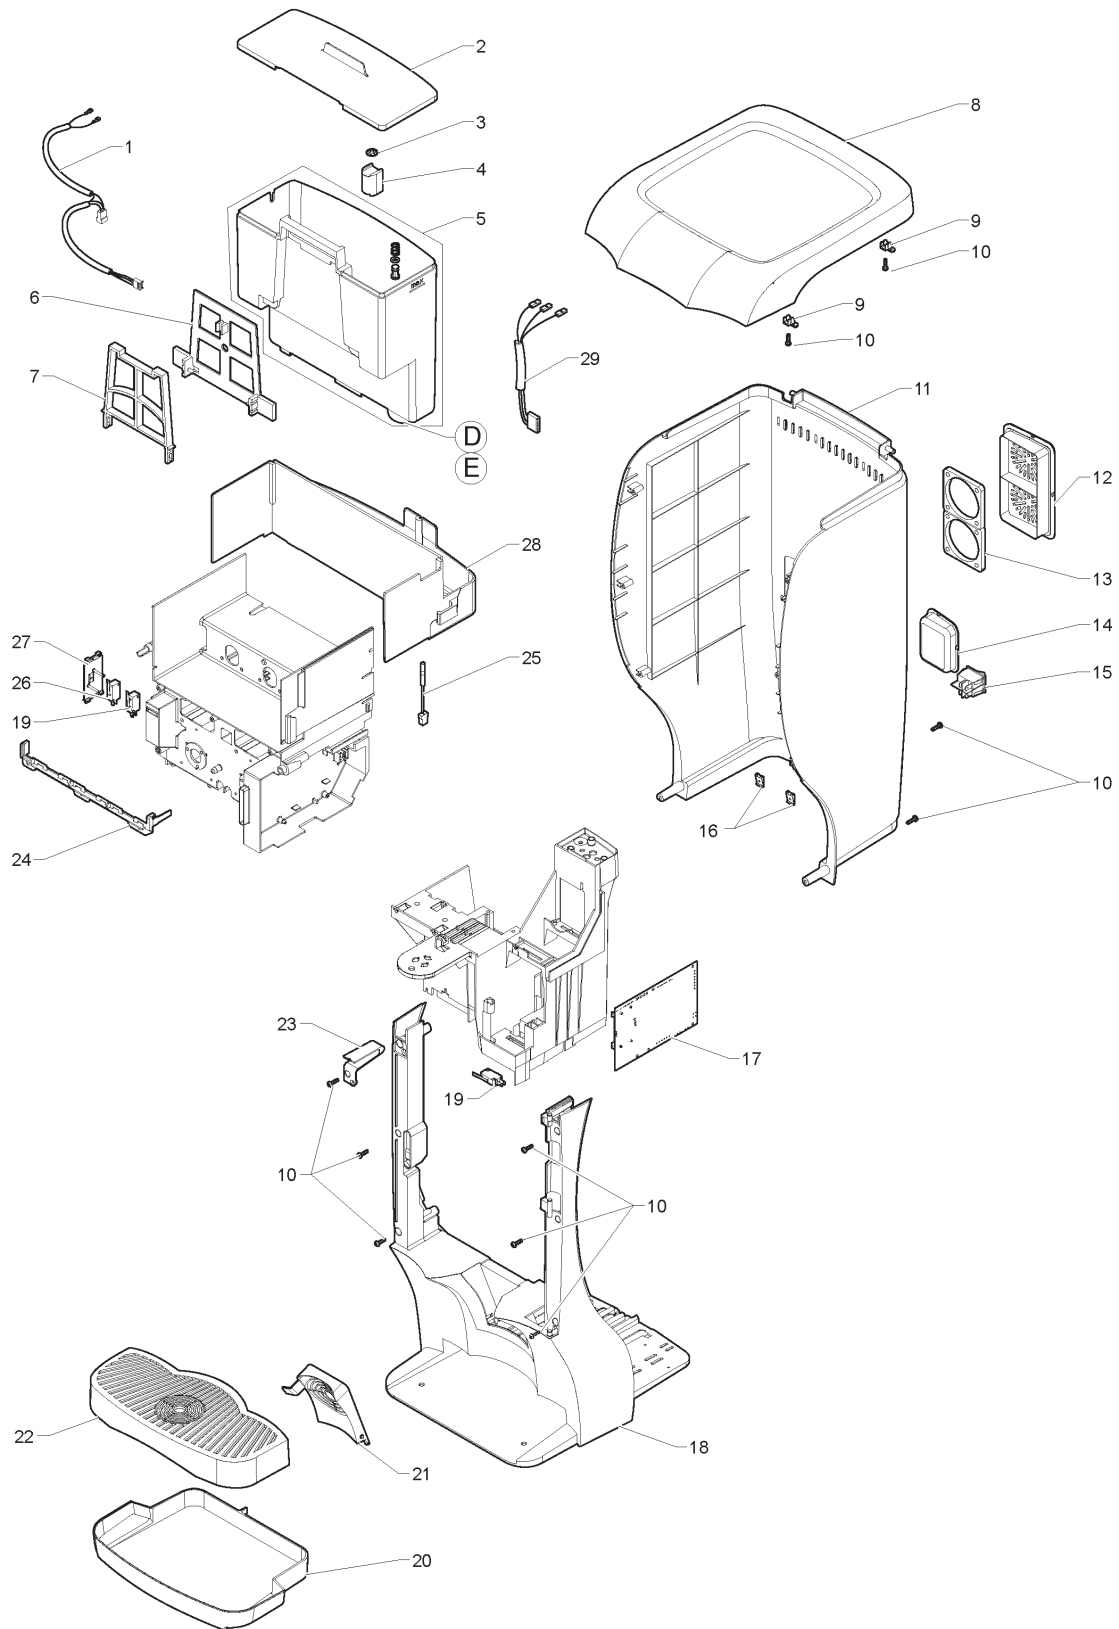

## **KRONO - 230V 50HZ**

---

	<b>Código</b>	<b>Descripción</b>	<b>Nota</b>
1	257964	TARJETA ACCIONES 6 PULSADORES	
2	257910	TORNILLO 3.5X13	
3	257897	SUJECIÓN ADHESIVA CABLE	
4	257943	PORTILLO CIERRE TARJETA	
5	257896	FIJACIÓN BISAGRA	
6	257949	ETIQUETA 6 SELECCIONES EN-IT	
7	257931	CONJUNTO PULSADORES	
8	257947	COBERTURA BOQUILLA	
9	257933	CRISTAL SELECCIONES	
10	257895	CERRADURA	
11	257927	PUERTA EXTERNA	
12	257906	CABLEADO PANTALLA ELECTRÓNICA	

---

	<b>Código</b>	<b>Descripción</b>	<b>Nota</b>
1	257952	CABLEADO SENSOR DE NIVEL	
2	257914	TAPA DEL DEPÓSITO	
3	257898	CHAPA QUICKLOCK D.3	
4	257885	FLOTANTE	
5	257971	CONJUNTO DEPÓSITO	
6	257939	SOPORTE DEPÓSITO	
7	257945	SOPORTE DEPÓSITO	
8	257928	CIELO MÁQUINA	
9	257896	FIJACIÓN BISAGRA	
10	257910	TORNILLO 3.5X13	
11	257930	RESPALDO	
12	257929	PIEZA TRASERA VENTILADOR	
13	253997	JUNTA ADHESIVA VENTILADOR	
14	257946	SOPORTE TRASERO	
15	257888	INTERRUPTOR	
16	257880	TUERCA	
17	257965	TARJETA CPU	
18	257970	CUERPO FRONTAL	
19	257893	MICROINTERRUPTOR CONTACTOS DORADOS	
20	257915	CAJÓN DE GOTEO	
21	257917	ABATIBLE APOYA-TAZAS	
22	257916	REJILLA APOYA-TAZAS	
23	257944	PINZA DE SEGURIDAD DE LA TAPA	
24	257940	SOPORTE CONTRASTE MIXER	
25	257963	SENSOR POSICIÓN	
26	257960	MICROINTERRUPTOR	
27	257934	TAPA MICRO	
28	257932	SOPORTE DEPÓSITO	
29	257959	CABLEADO ALIMENTACIÓN DEPÓSITO	