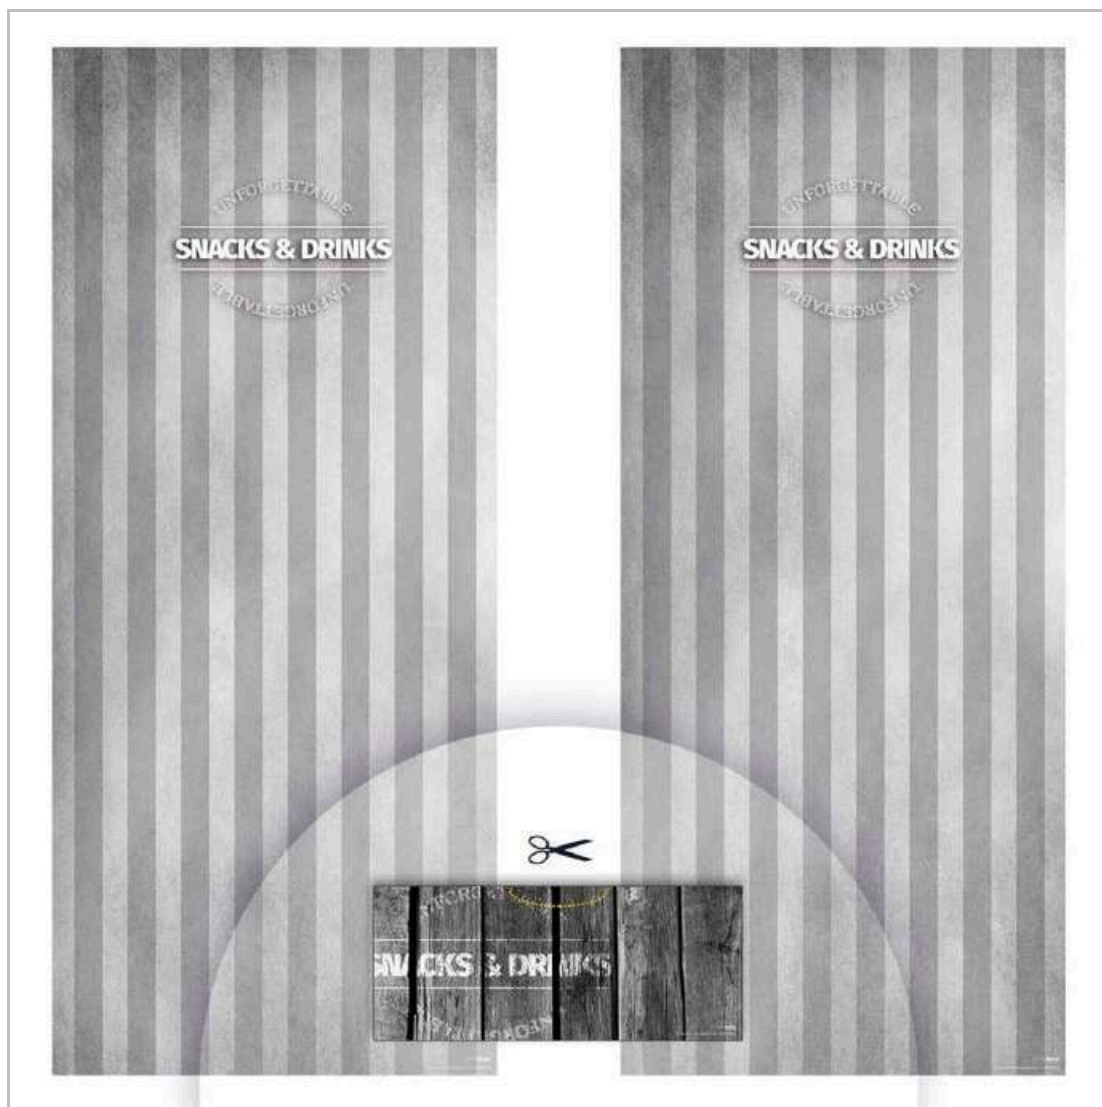

N&W

SFERA / RONDO

COLLECTION

COFFEE SHOP

COMPLETE KIT:
HEXRO10CS - 112,53 €
 TOP FRONT:

BOTTOM FRONT:
HEXRO2CS - 12,63 €
Adhesive vinyl
 SIDE:
HEXRO3CS - 49,95 €
Adhesive vinyl

Installation

Selection

LABELS

10	20	30	40	50	60
11	21	31	41	51	61
12	22	32	42	52	62
13	23	33	43	53	63
14	24	34	44	54	64
15	25	35	45	55	65
16	26	36	46	56	66
17	27	37	47	57	67

HEXLABESELECK - 8,80 €

10	20	30	40	50	60
11	21	31	41	51	61
12	22	32	42	52	62
13	23	33	43	53	63
14	24	34	44	54	64
15	25	35	45	55	65
16	26	36	46	56	66
17	27	37	47	57	67